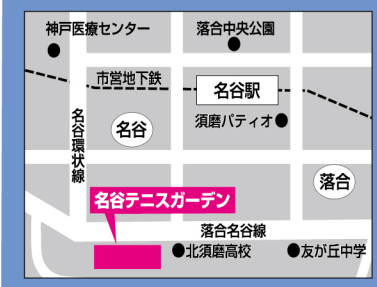

※月4回 赤字:おためし特典価格 体験当日に本入会いただいた方は1ヶ月分の受講料が半額になります。

春休み短期こども教室

コース1 3/26(木) ~ 3/31(火)

コース2 4/2(木) ~ 4/7(火)

時間 左下タイムテーブルの「キッズ」クラスからお選びいただけます。

内容 各期間中キッズクラスへ4回受講可能 ※お1様2コースともお申込みいただけます。

対象 小学生

定員 各8名

料金 4回/3,300円 ※当スクール生からの紹介で半額

TEL.078-792-8080

〒654-0142 神戸市須磨区友が丘9丁目 <https://www.i-tennis.co.jp/school/myodani>

【受付時間】平日・土・日 AM 8:30~PM 5:00~
【利用時間】平日・土・日 AM 9:00~PM 5:00~
【施設案内】無料駐車場51台

●砂入り人工芝10面 ●壁打ちコート1面
●更衣室/シャワーあり

※お電話で「体験レッスン希望」とお伝えください。
※掲載料金はすべて税込価格となります。
※2026年3月現在の価格です。

●神戸市営地下鉄「名谷駅」下車南へ徒歩約15分
●市バス15系「名谷テニスガーデン前」下車すぐ