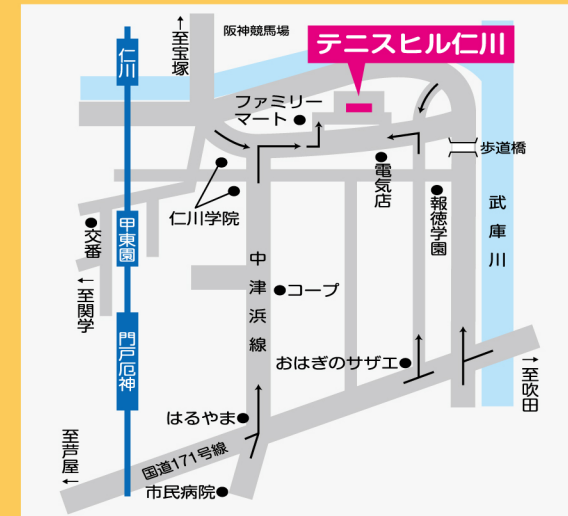

## ここが違うお得ポイント!

- 1 振替はオンラインで24時間いつでもOK!
- 2 複数受講はトライしやすい2つ目以降半額!
- 3 パーソナルチケットの活用で楽しさ倍増!
- 4 プロショップで安心の用具選び(会員割引あり)

【営業時間】 平日 AM9:00～PM9:00  
 土曜 AM8:00～PM9:00  
 日曜 AM8:00～PM9:00

- カーナビをご利用の際は「西宮市段上町5-3-61」を入力してください。
- 中津浜線を東に80mファミリーマート左折
- 阪急仁川駅から南東へ徒歩10分