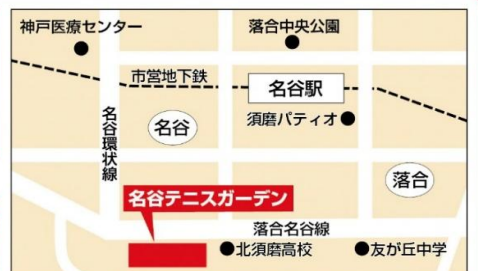

## 募集中!!

● 15:00~16:00

(雨天中止30分前 電話にて確認してください。)

● お子様は小学1~6年生 (初心者)

大人(保護者)でお申し込みください。

※スクール生はキッズクラス対象

定員 10組 (子どもと保護者)

ラケットとボールを使って遊びながらミニラリー♪  
そして、ミニゲームにチャレンジしよう!

手ぶらでOK! ★ラケットレンタル無料

運動のできる服装と運動靴でお越しください

初心者大歓迎!

**名谷テニスガーデン**  
☎078-792-8080

受付時間 9:00~17:00

〒654-0142  
神戸市須磨区友が丘9丁目  
◀お問い合わせ、資料請求はお気軽にごちらまで。

閑静な住宅街にある  
テニスコート。  
青空と緑が降り注ぐ  
名谷テニスガーデンで  
テニス始めてみませんか?

テニスコート

壁打ちコート

プロショップ

施設のご案内  
●無料駐車場51台  
●砂入り人工芝10面、壁打ちコート1面

アクセス  
●神戸市営地下鉄「名谷駅」下車南へ徒歩約15分  
●市バス15系「名谷テニスガーデン前」下車すぐ

全国各施設の詳細はHPをご覧ください。http://www.i-tennis.co.jp

ITCテニススクール

検索

ITCテニススクールは“心と体の元気”を応援します!